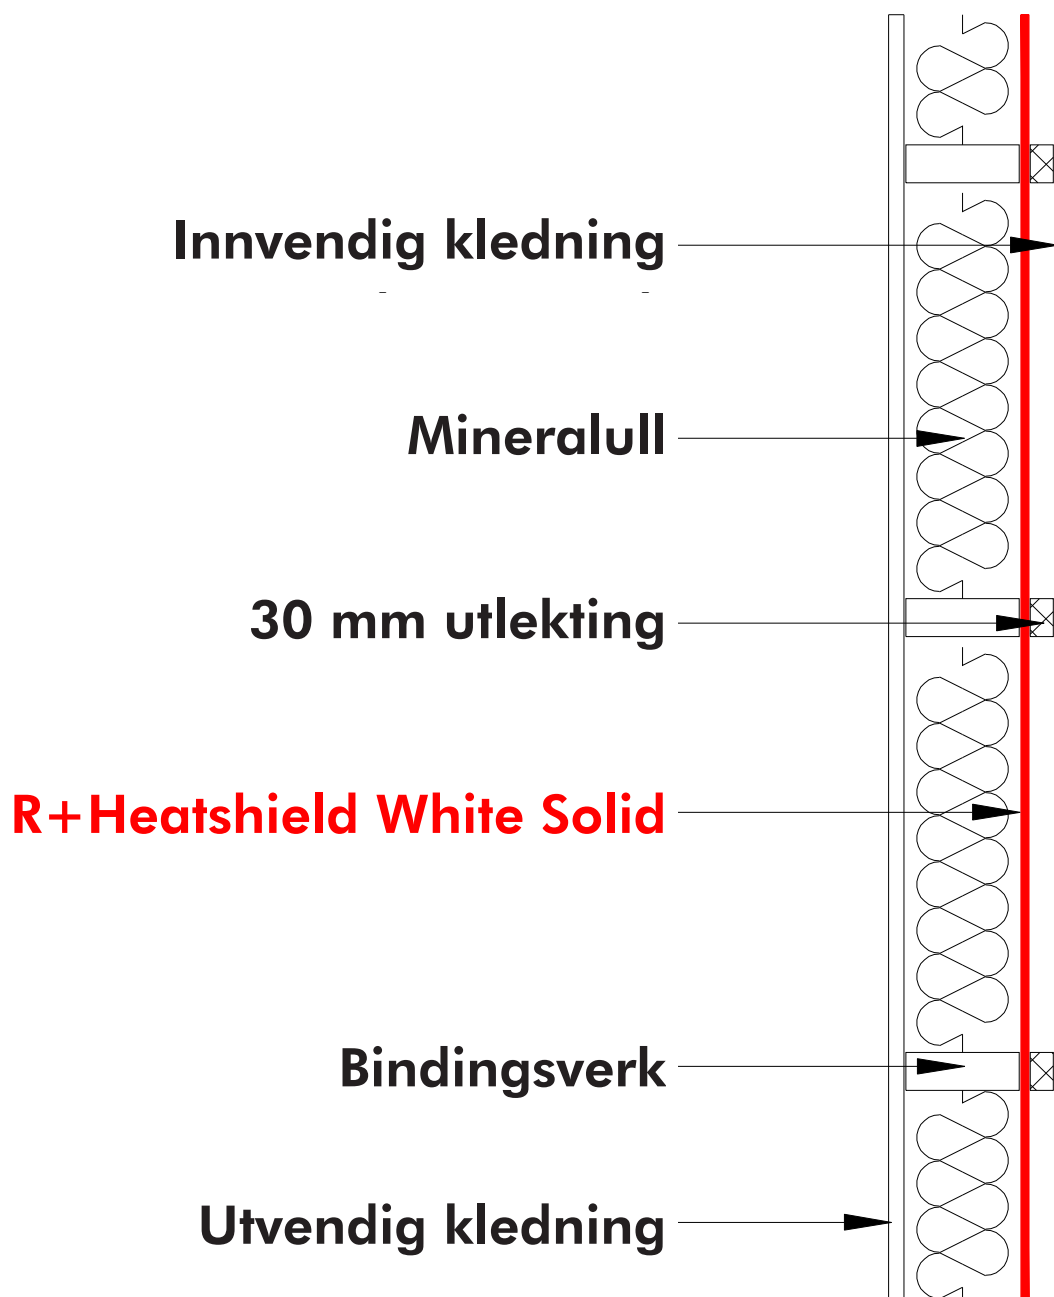

## R+Heatshield White Solid innvendig yttervegg

Astro Reflective Insulation AS

Solbergveien 42 | N-3232 Sandefjord

Telefon: +47 91 57 08 03 | E-mail: [post@astroreflective.no](mailto:post@astroreflective.no) | [www.astroreflective.no](http://www.astroreflective.no)